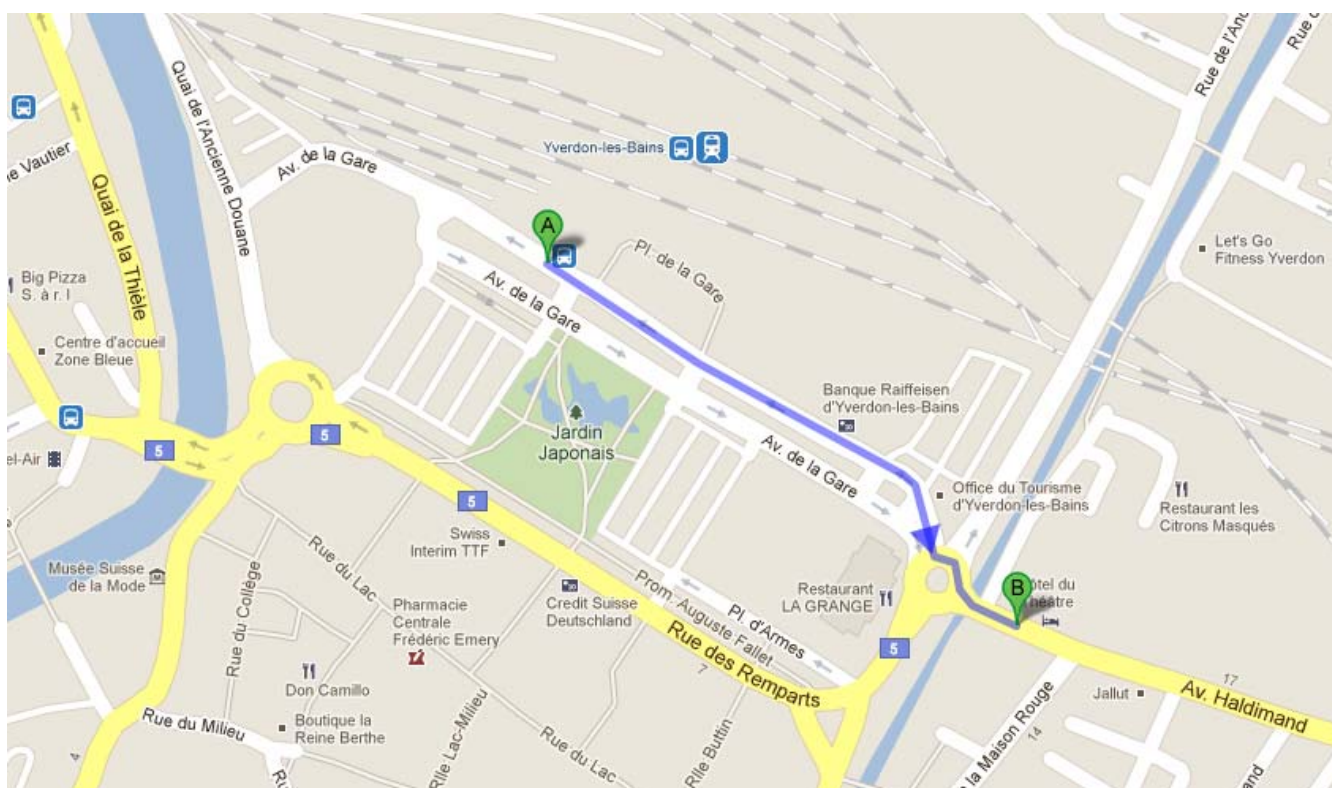

Yverdon

Avenue Haldimand 4 – Téléphone : 024 424 84 28

ITINÉRAIRE

A : Gare

B : Point Annonces

A moins de 5 minutes à pied depuis la gare