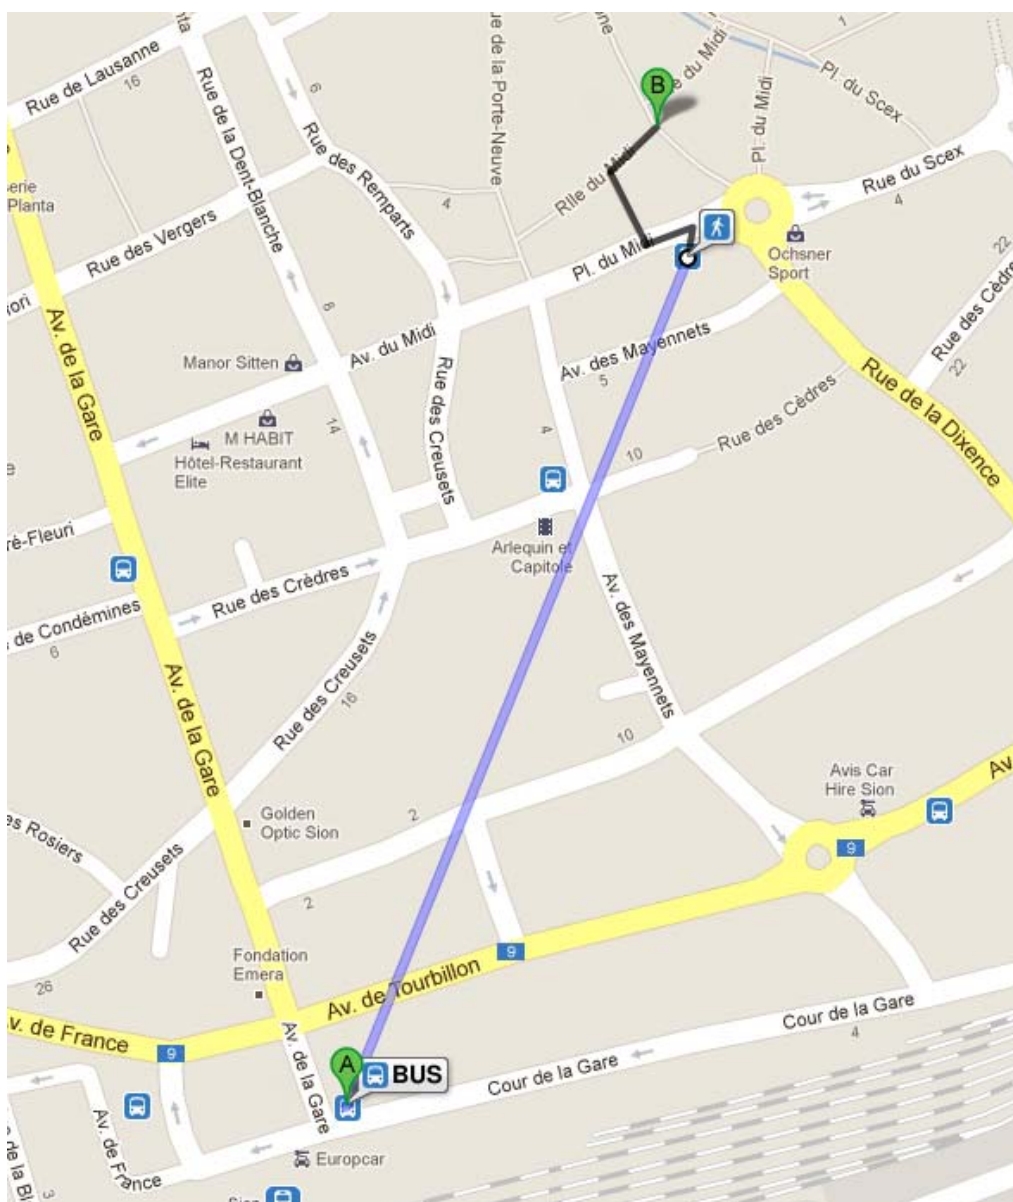

Sion

Rue du Rhône 25 – Téléphone : 027 303 47 60

ITINÉRAIRE

A : Gare

B : Point Annonces

Depuis la gare, prendre le bus :
N°8, Direction Sierra

Descendre à l'arrêt : Place du Midi