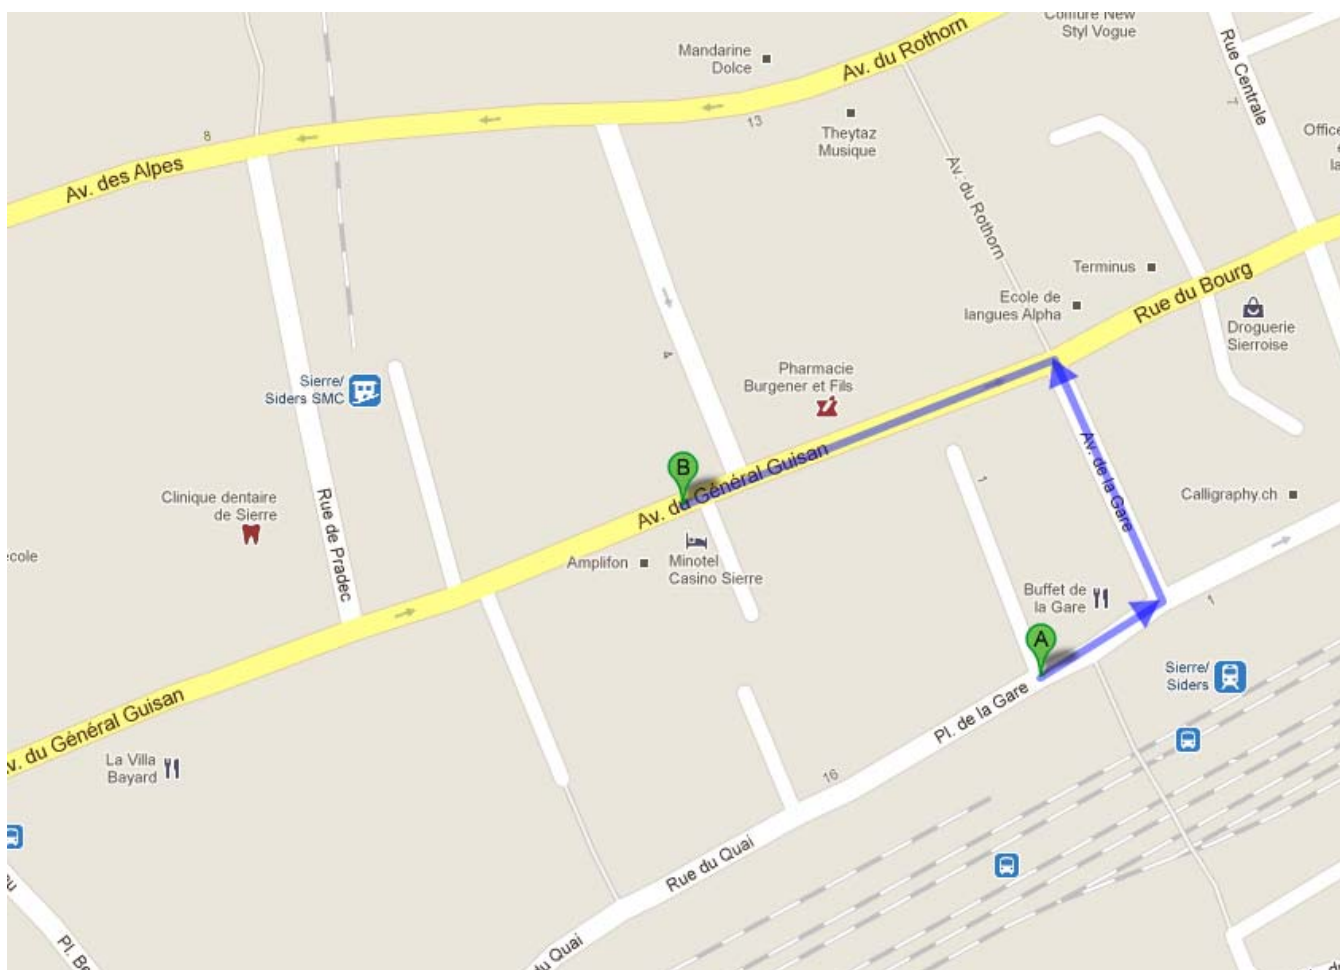

Sierre

Avenue du Général Guisan 19 – Téléphone : 027 455 99 88

ITINÉRAIRE

A : Gare

B : Point Annonces

A 3 minutes à pied depuis la gare