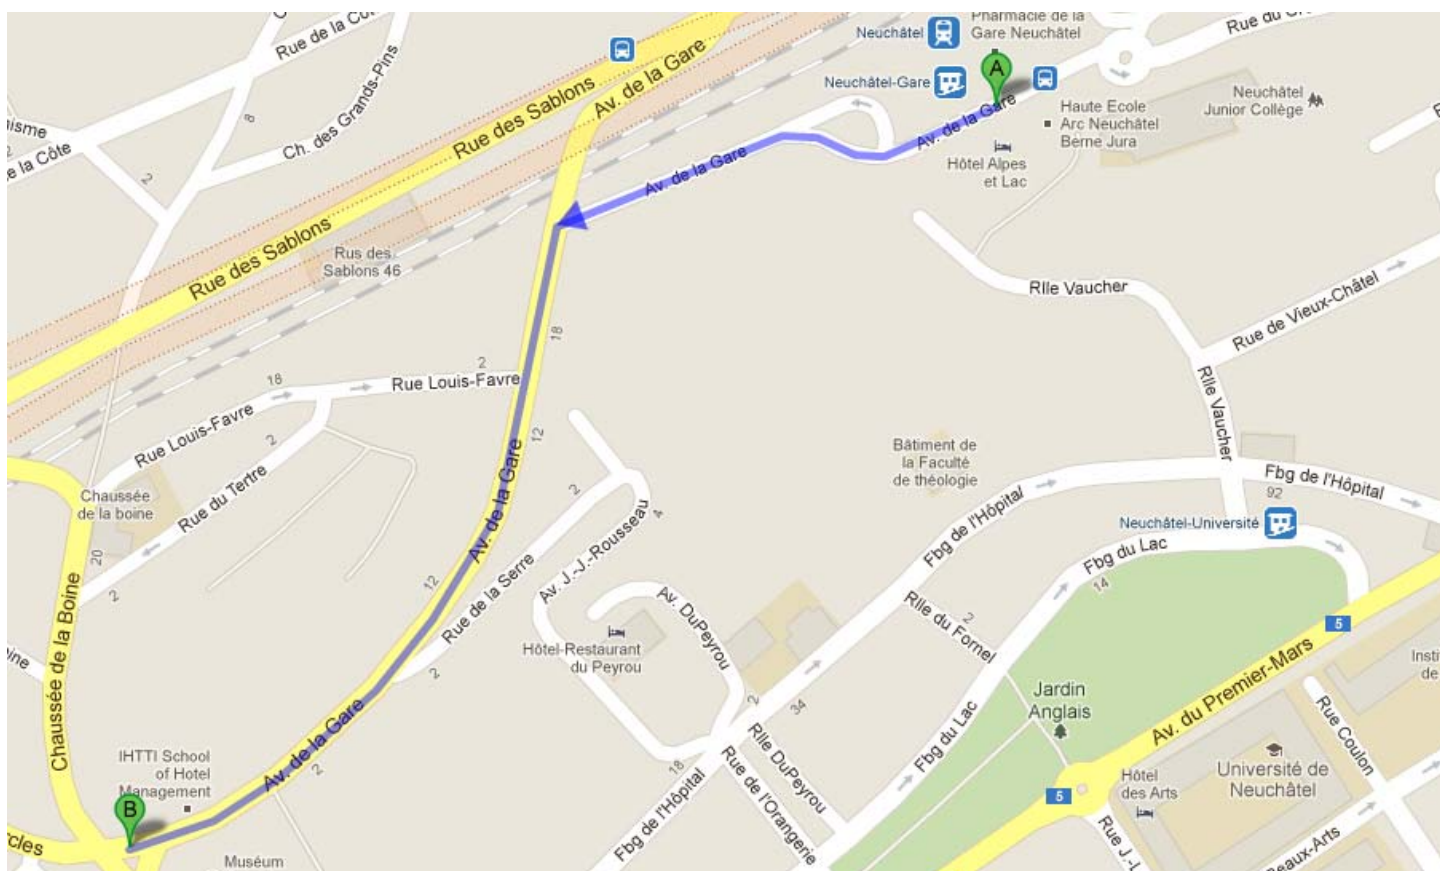

Neuchâtel

Avenue de la Gare 1 – Téléphone : 032 722 64 00

ITINÉRAIRE

A : Gare

B : Point Annonces

A 7 minutes à pied depuis la gare