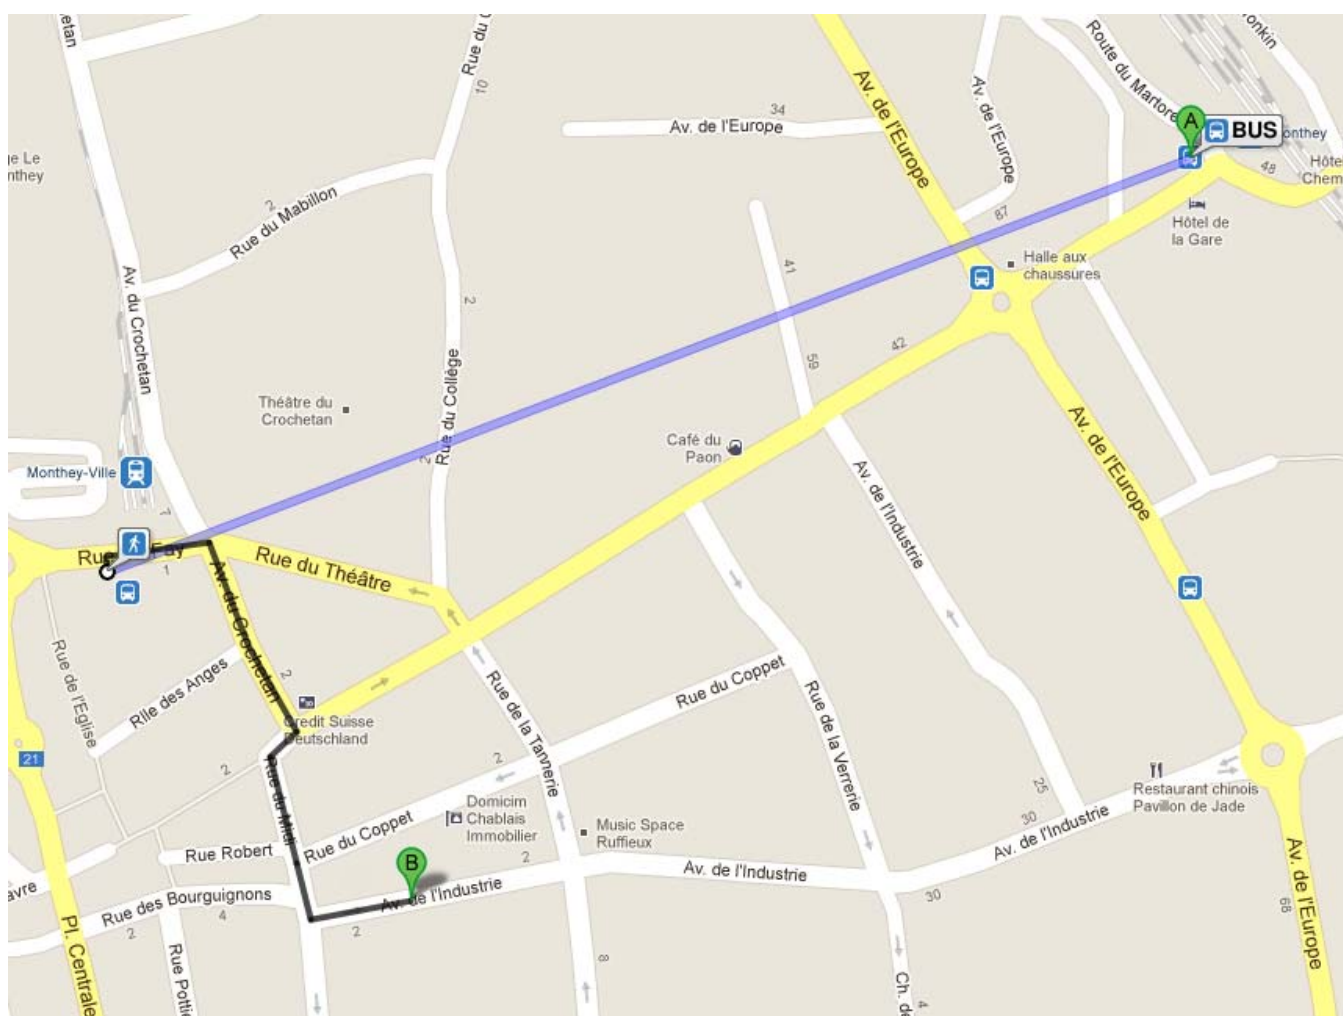

## ITINÉRAIRE

A : Gare

B : Point Annonces

Depuis la gare, prendre le bus :  
Direction Illarsaz, Sauges

**Descendre à l'arrêt : Monthey-Ville gare**