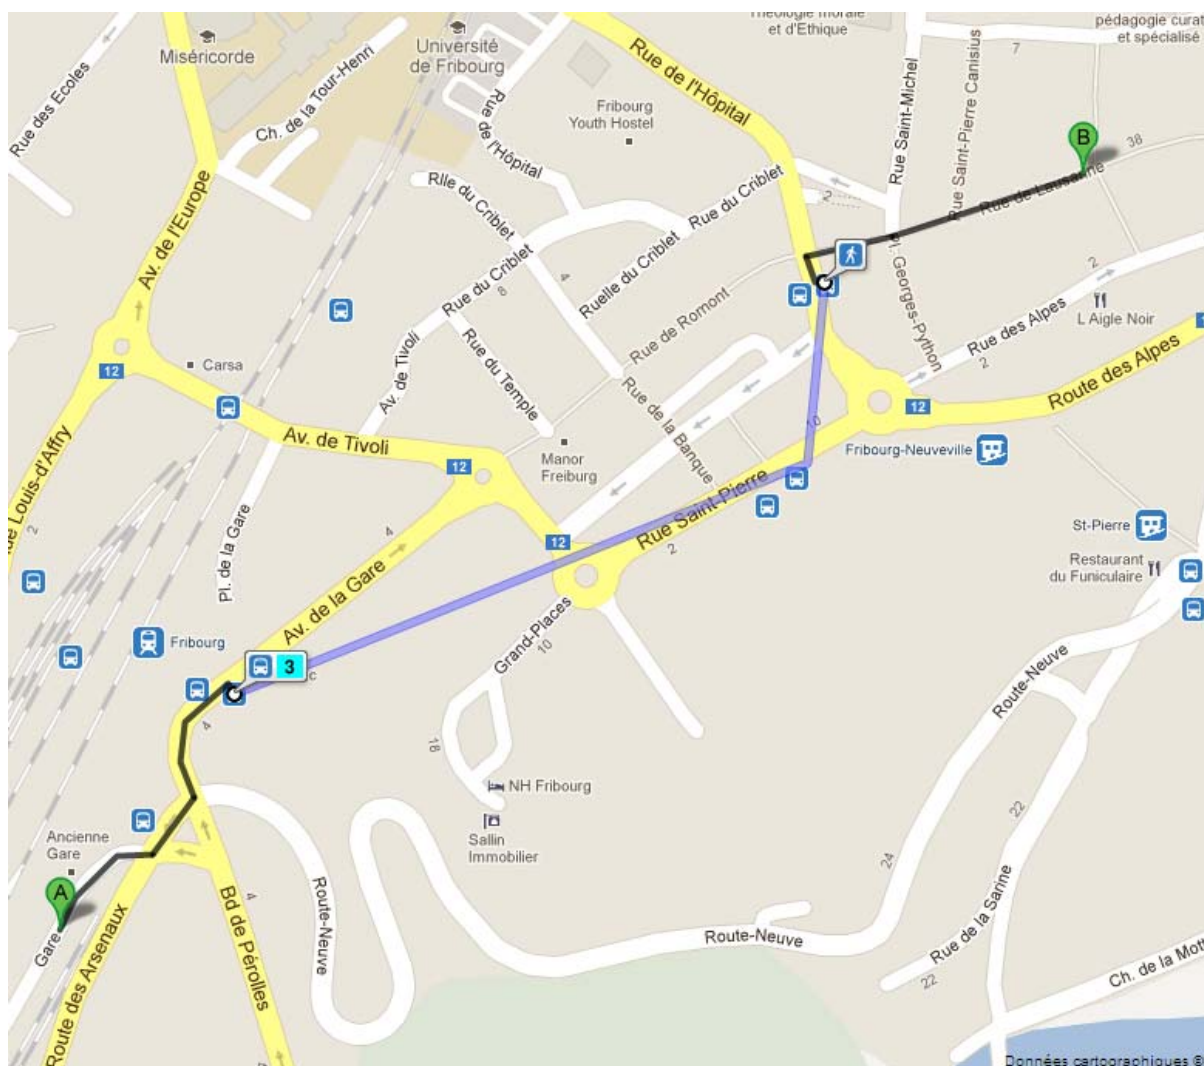

# Fribourg

Rue de Lausanne 72 – Téléphone : 026 309 22 22

## ITINÉRAIRE

A : Gare

B : Point Annonces

Depuis la gare, prendre le bus :

N°2, direction Fribourg Schoenberg Dunant

N°3, direction Guisiez Mont-Carmel

N°5, direction Fribourg, Torry, Bonnesfontaines

Descendre à l'arrêt : St-Pierre