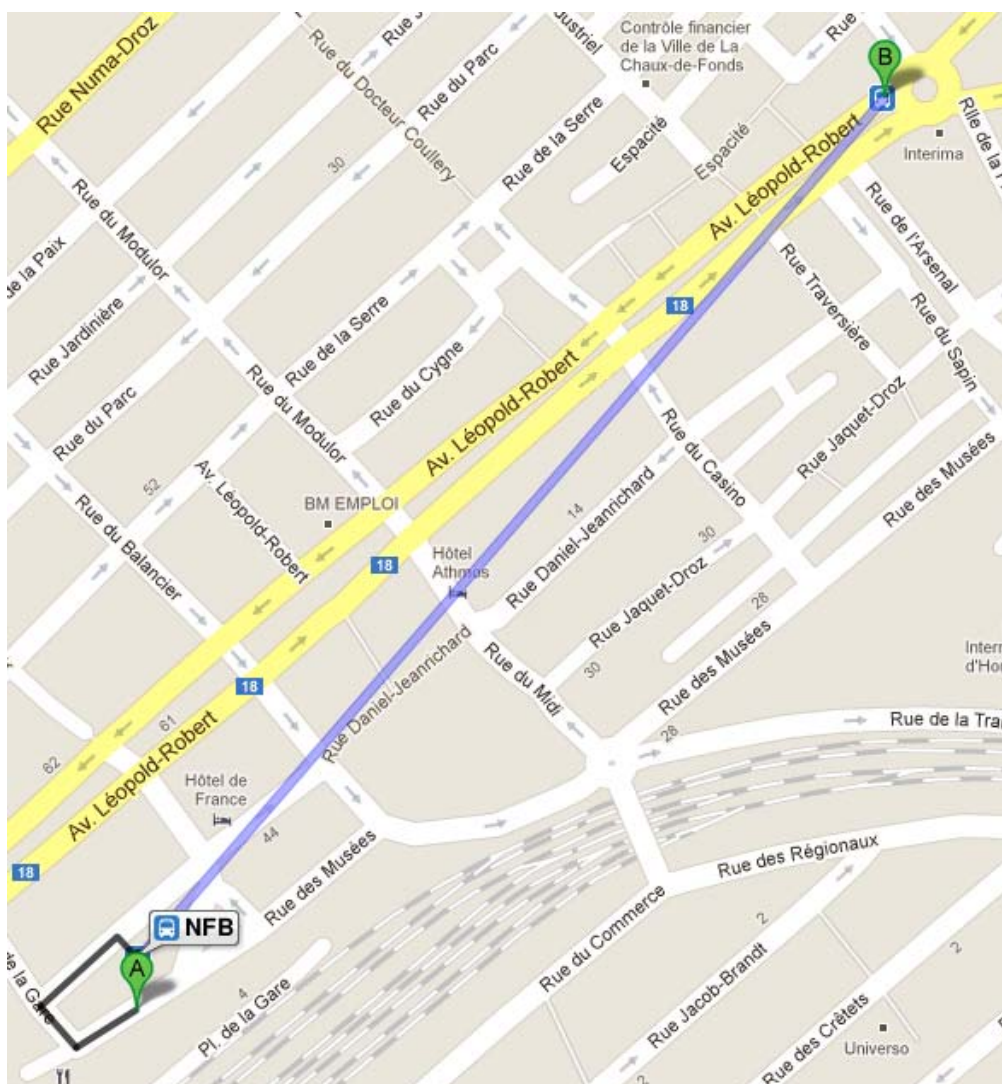

Chaux-de-Fonds

Avenue Léopold-Robert 13 – Téléphone : 032 913 60 00

ITINÉRAIRE

A : Gare

B : Point Annonces

Depuis la gare, prendre le bus :
Direction Chaux-de-Fonds Gr

Descendre à l'arrêt : Gr Fontaine