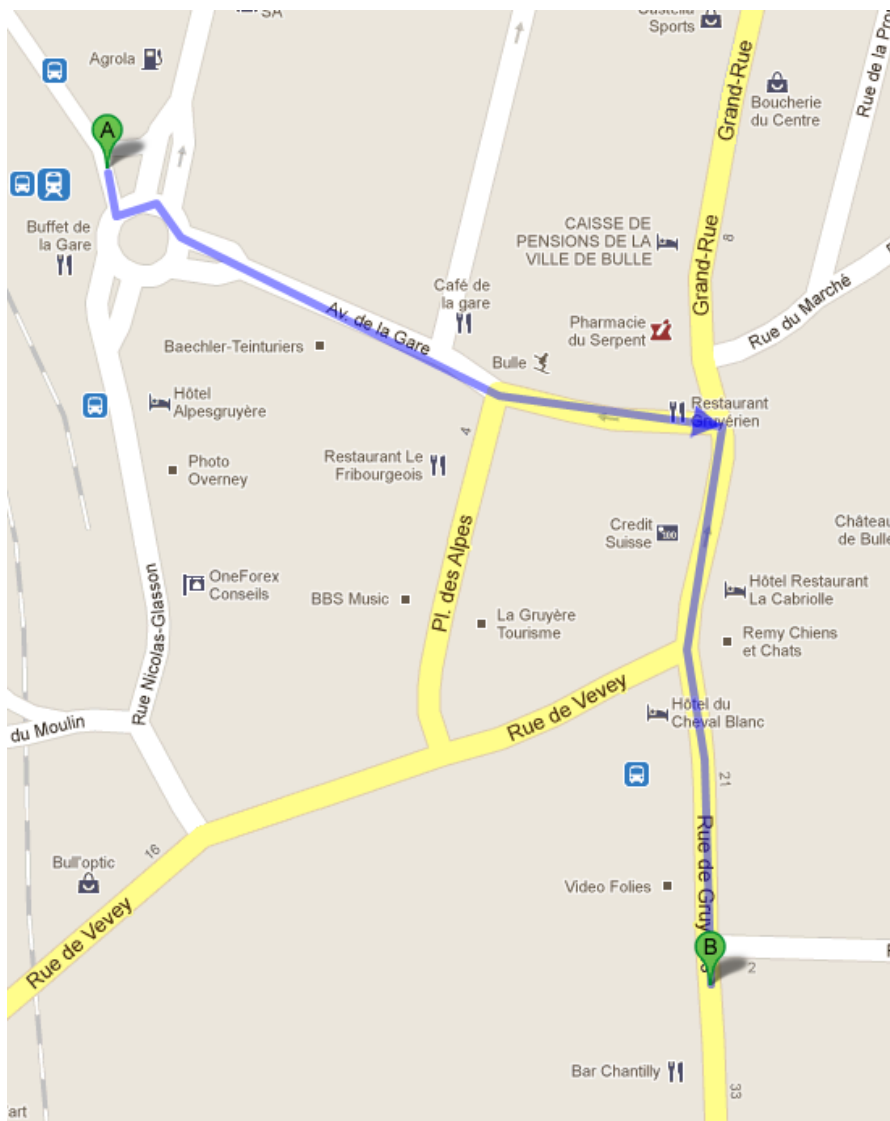

Bulle

Rue de Gruyères 24 – Téléphone : 026 431 20 20

ITINÉRAIRE

A : Gare

B : Point Annonces

A 4 minutes à pied depuis la gare